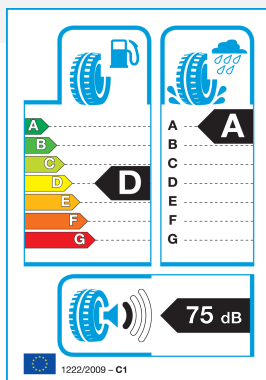

NEXEN 285/35R 20 104Y TL N` Fera Sport XL FSL EXTRA LOAD

~~179,69€~~ **176,10€**

- Proizvođač : NEXEN
- Model : 10NE28535R200Y-4502
- Tip gume : Ljetne
- Brzinski razred : Y: 300 km/h
- Visina gume : 35
- Promjer gume : 20
- Širina gume : 285
- Nosivost gume : 104

<https://www.gumishop.hr/nexen-285-35r-20-104y-tl-n-fera-sport-xl-fsl-extra-load-10ne28535r200y-4502-8807622223556.html>