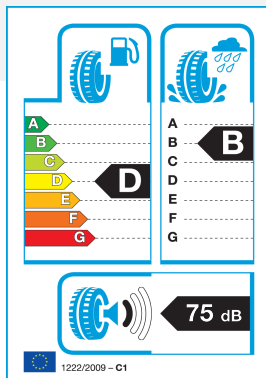

MICHELIN 295/30R 21 102Y TL Pi.Sport-5 MO1 XL MERCEDES-AUSFAHRUNG/EXTRA LOAD

491,06€ **481,23€**

- Proizvođač : MICHELIN
- Model : 10MI29530R210Y-8552
- Tip gume : Ljetne
- Brzinski razred : Y: 300 km/h
- Nosivost gume : 102
- Visina gume : 30
- Širina gume : 295
- Promjer gume : 21

<https://www.gumishop.hr/michelin-295-30r-21-102y-tl-pi-sport-5-mo1-xl-mercedes-ausfa-hrung-extra-load-10mi29530r210y-8552-3528703989899-htm>