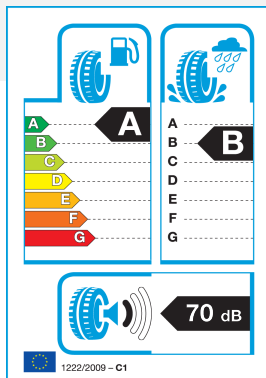

CONTINENTAL 275/40R 19 105Y TL EcoCont.6Q MO XL FR MERCEDES-MODELLE/EXTRA LOAD

243,25€ **238,38€**

- Proizvođač : CONTINENTAL
- Model : 10CO27540R190Y-00620
- Tip gume : Ljetne
- Brzinski razred : Y: 300 km/h
- Promjer gume : 19
- Visina gume : 40
- Širina gume : 275
- Nosivost gume : 105

<https://www.gumishop.hr/continental-275-40r-19-105y-tl-ecocont-6q-mo-xl-fr-mercedes-modelle-extra-load-10co27540r190y-00620-4019238049220.html>