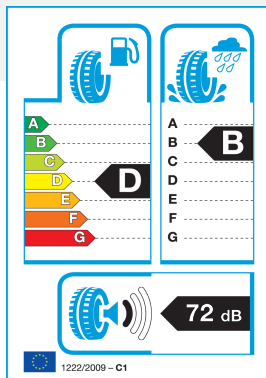

CONTINENTAL 235/35R 19 91Y TL SpCont.6 MO1 XL FR MERCEDES-MODELLE/EXTRA LOAD

~~161,88€~~ **158,64€**

- Proizvođač : CONTINENTAL
- Model : 10CO23535R190Y-6662M
- Tip gume : Ljetne
- Brzinski razred : Y: 300 km/h
- Promjer gume : 19
- Nosivost gume : 91
- Visina gume : 35
- Širina gume : 235

[https://www.gumishop.hr/continental-235-35r-19-91y-tl-spcont-6-mo1-xl-fr-mercedes-modelle-extra-load-10co23535r190y-6662m-4019238403091-h
tml](https://www.gumishop.hr/continental-235-35r-19-91y-tl-spcont-6-mo1-xl-fr-mercedes-modelle-extra-load-10co23535r190y-6662m-4019238403091-html)