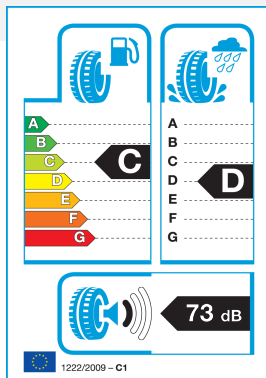

BRIDGESTONE 345/30ZR 21 111Y TL Potenza Sport XL FSL EXTRA LOAD

553,90€ **542,82€**

- Proizvođač : BRIDGESTONE
- Model : 10BR34530R210Y-7002
- Tip gume : Ljetne
- Brzinski razred : Y: 300 km/h
- Visina gume : 30
- Promjer gume : 21
- Širina gume : 345
- Nosivost gume : 111

<https://www.gumishop.hr/bridgestone-345-30zr-21-111y-tl-potenza-sport-xl-fsl-extra-load-10br34530r210y-7002-3286342739519.html>