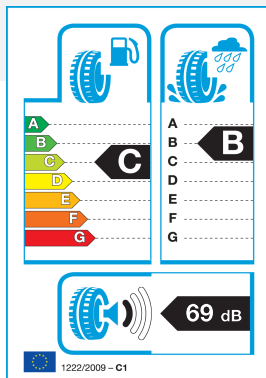

## HANKOOK 235/35R 20 92V TL Icept ION XL SOUND ABSORBER/EXTRA LOAD/(IW-01)

~~327,32€~~ **320,78€**

- Proizvođač : HANKOOK
- Model : 13HA23535R200V-1012
- Tip gume : Zimske
- Brzinski razred : V: 240 km/h
- Nosivost gume : 92
- Visina gume : 35
- Širina gume : 235
- Promjer gume : 20

HANKOOK 235/35R 20 92V TL Icept ION XL SOUND ABSORBER/EXTRA LOAD/(IW-01)

<https://www.gumishop.hr/hankook-235-35r-20-92v-tl-icept-ion-xl-sound-absorber-extra-load-iw-01-13ha23535r200v-1012-8808563574387.html>