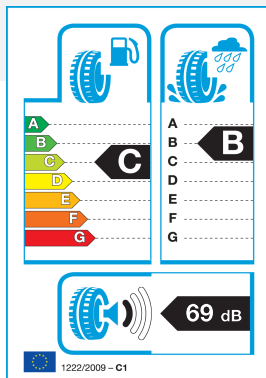

## HANKOOK 235/35R 20 92V TL Icept ION XL SOUND ABSORBER/EXTRA LOAD/(IW-01)

~~327,89€~~ **314,78€**

- Proizvođač : HANKOOK
- Model : 13HA23535R200V-1012
- Tip gume : Zimske
- Brzinski razred : V: 240 km/h
- Nosivost gume : 92
- Visina gume : 35
- Širina gume : 235
- Promjer gume : 20

HANKOOK 235/35R 20 92V TL Icept ION XL SOUND ABSORBER/EXTRA LOAD/(IW-01)

<https://www.gumishop.hr/hankook-235-35r-20-92v-tl-icept-ion-xl-sound-absorber-extra-load-iw-01-13ha23535r200v-1012-8808563574387.html>