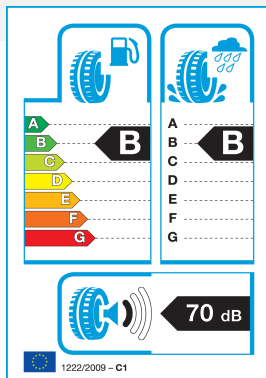

CONTINENTAL 235/60R 18 103T TL AllSeasonContact-2 CS SEAL

~~167,01€~~ **163,67€**

- Proizvođač : CONTINENTAL
- Model : 12CO23560R180T-2000S
- Tip gume : Cijelogodišnje
- Brzinski razred : T: 190 km/h
- Visina gume : 60
- Promjer gume : 18
- Širina gume : 235
- Nosivost gume : 103

<https://www.gumishop.hr/continental-235-60r-18-103t-tl-allseasoncontact-2-cs-seal-12co23560r180t-2000s-4019238092066.html>