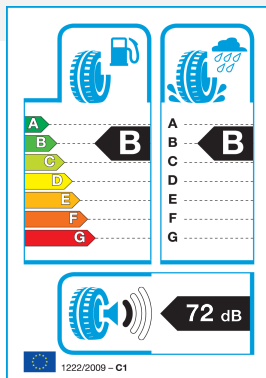

CONTINENTAL 255/45R 20 105W TL AllSeasonContact-2 XL EXTRA LOAD

~~265,19€~~ **259,89€**

- Proizvođač : CONTINENTAL
- Model : 12CO25545R200W-2002
- Tip gume : Cijelogodišnje
- Brzinski razred : W: 270 km/h
- Visina gume : 45
- Promjer gume : 20
- Širina gume : 255
- Nosivost gume : 105

<https://www.gumishop.hr/continental-255-45r-20-105w-tl-allseasoncontact-2-xl-extra-load-12co25545r200w-2002-4019238092226.html>