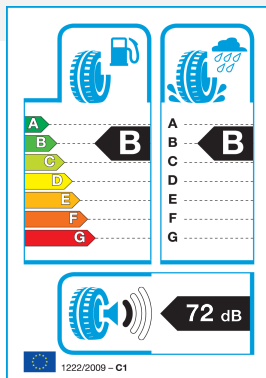

## CONTINENTAL 215/60R 16 99V TL AllSeasonContact-2 XL EXTRA LOAD

~~164,64€~~ **160,88€**

- Proizvođač : CONTINENTAL
- Model : 12CO21560R160V-2002
- Tip gume : Cijelogodišnje
- Brzinski razred : V: 240 km/h
- Visina gume : 60
- Promjer gume : 16
- Širina gume : 215
- Nosivost gume : 99

<https://www.gumishop.hr/continental-215-60r-16-99v-tl-allseasoncontact-2-xl-extra-load-12co21560r160v-2002-4019238092189.html>