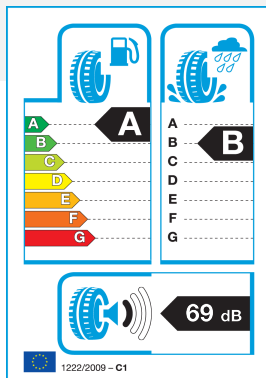

PIRELLI 275/40R 19 105Y TL PZero PZ4 (SC)+ MO XL BMW/MERCEDES-VERSION/EXTRA LOAD

~~223,72€~~ **223,16€**

- Proizvođač : PIRELLI
- Model : 10PI27540R190Y-0412
- Tip gume : Ljetne
- Brzinski razred : Y: 300 km/h
- Promjer gume : 19
- Visina gume : 40
- Širina gume : 275
- Nosivost gume : 105

<https://www.gumishop.hr/pirelli-275-40r-19-105y-tl-pzero-pz4-sc-mo-xl-bmw-mercedes-version-extra-load-10pi27540r190y-0412-8019227394153.html>