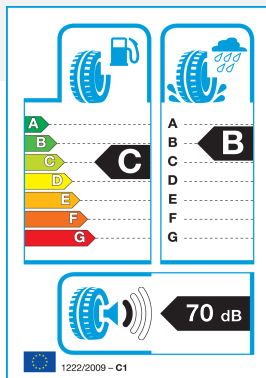

## HANKOOK 255/45R 19 104V TL Icept Evo-2 MO XL MERCEDES-AUSFAHRUNG/EXTRA LOAD

202,78€ **198,72€**

- Proizvođač : HANKOOK
- Model : 13HA25545R190V-3202M
- Tip gume : Zimske
- Brzinski razred : V: 240 km/h
- Promjer gume : 19
- Visina gume : 45
- Širina gume : 255
- Nosivost gume : 104

<https://www.gumishop.hr/hankook-255-45r-19-104v-tl-icept-evo-2-mo-xl-mercedes-ausfa-hrung-extra-load-13ha25545r190v-3202m-8808563427560.html>