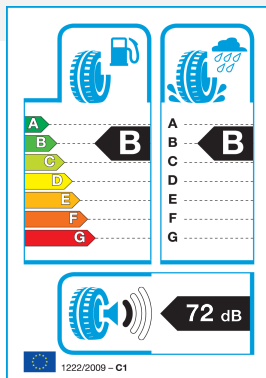

CONTINENTAL 235/60R 18 107W TL AllSeasonContact-2 XL EXTRA LOAD

~~160,46€~~ **157,25€**

- Proizvođač : CONTINENTAL
- Model : 12CO23560R180W-2002
- Tip gume : Cijelogodišnje
- Brzinski razred : W: 270 km/h
- Visina gume : 60
- Promjer gume : 18
- Širina gume : 235
- Nosivost gume : 107

<https://www.gumishop.hr/continental-235-60r-18-107w-tl-allseasoncontact-2-xl-extra-load-12co23560r180w-2002-4019238092080.html>