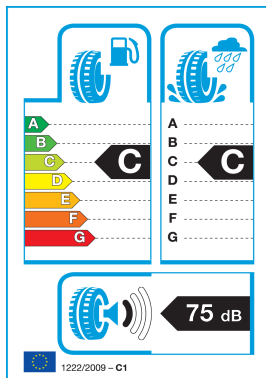

## CONTINENTAL 285/35R 20 104W TL TS-860S XL EXTRA LOAD

**377,06€ 369,51€**

- Proizvođač : CONTINENTAL
- Model : 13CO28535R200W-8602
- Tip gume : Zimske
- Brzinski razred : W: 270 km/h
- Visina gume : 35
- Promjer gume : 20
- Širina gume : 285
- Nosivost gume : 104

<https://www.gumishop.hr/continental-285-35r-20-104w-tl-ts-860s-xl-extra-load-13co28535r200w-8602-4019238093605.html>