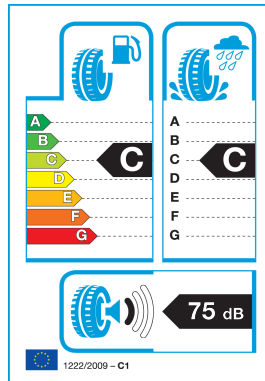

CONTINENTAL 285/35R 20 104W TL TS-860S XL EXTRA LOAD

377,06€ 361,97€

- Proizvođač : CONTINENTAL
- Model : 13CO28535R200W-8602
- Tip gume : Zimske
- Brzinski razred : W: 270 km/h
- Visina gume : 35
- Promjer gume : 20
- Širina gume : 285
- Nosivost gume : 104

<https://www.gumishop.hr/continental-285-35r-20-104w-tl-ts-860s-xl-extra-load-13co28535r200w-8602-4019238093605.html>