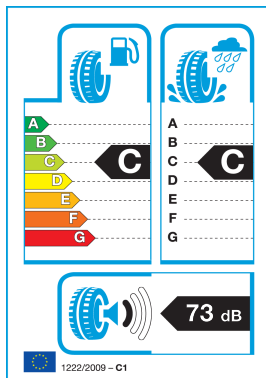

YOKOHAMA 255/40R 18 99V TL BluEarth Wint.(V905)

145,78€ 142,86€

- Proizvođač : YOKOHAMA
- Model : 13YO25540R180V-9500
- Tip gume : Zimske
- Brzinski razred : V: 240 km/h
- Visina gume : 40
- Promjer gume : 18
- Nosivost gume : 99
- Širina gume : 255

<https://www.gumishop.hr/yokohama-255-40r-18-99v-tl-blueearth-wint-v905-13yo25540r180v-9500-4968814924157-html>