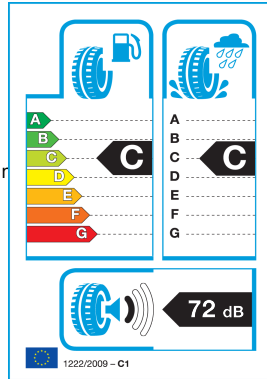

<https://www.gumishop.hr/platin-235-60r-18-107h-tl-rp-70-wir>