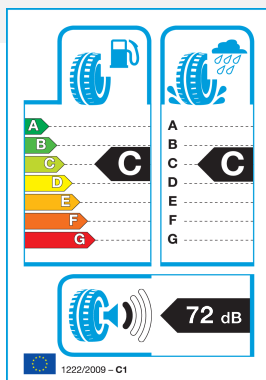

PLATIN 235/55R 18 104H TL RP-70 Winter XL FR EXTRA LOAD

~~115,85€~~ **113,54€**

- Proizvođač : PLATIN
- Model : 13PL23555R180H-0702
- Tip gume : Zimske
- Brzinski razred : H: 210 km/h
- Visina gume : 55
- Promjer gume : 18
- Širina gume : 235
- Nosivost gume : 104