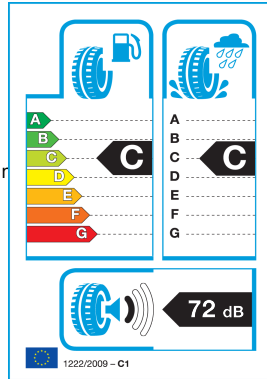

<https://www.gumishop.hr/platin-225-65r-17-106h-tl-rp-70-wir>