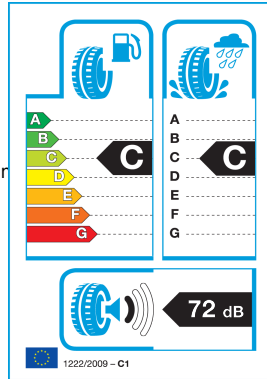

<https://www.gumishop.hr/platin-225-55r-18-102v-tl-rp-70-wir>