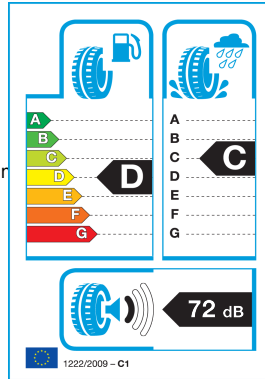

<https://www.gumishop.hr/platin-245-45r-19-102v-tl-rp-70-wir>