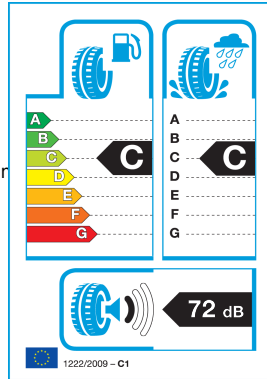

<https://www.gumishop.hr/platin-235-65r-17-108v-tl-rp-70-wir>