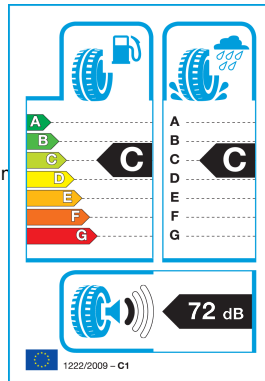

<https://www.gumishop.hr/platin-235-55r-19-105v-tl-rp-70-wir>