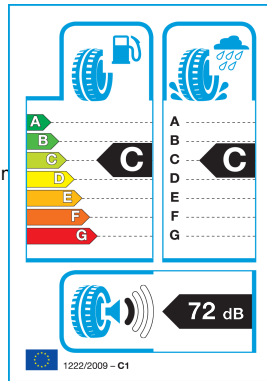

<https://www.gumishop.hr/platin-235-55r-17-103v-tl-rp-70-wir>