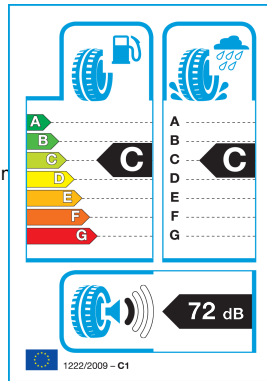

<https://www.gumishop.hr/platin-225-55r-17-101v-tl-rp-70-wir>