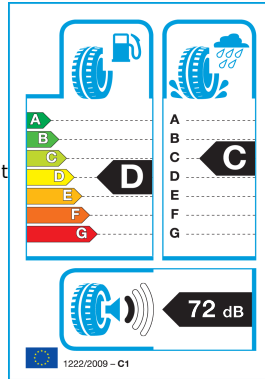

<https://www.gumishop.hr/platin-215-65r-16-98h-tl-rp-70-wint>