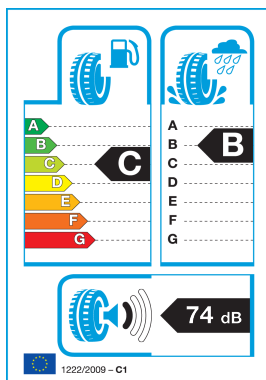

CONTINENTAL 285/35R 22 106V TL TS-870P XL EXTRA LOAD

~~373,49€~~ **366,02€**

- Proizvođač : CONTINENTAL
- Model : 13CO28535R220V-8702
- Tip gume : Zimske
- Brzinski razred : V: 240 km/h
- Visina gume : 35
- Širina gume : 285
- Nosivost gume : 106
- Promjer gume : 22

<https://www.gumishop.hr/continental-285-35r-22-106v-tl-ts-870p-xl-extra-load-13co28535r220v-8702-4019238093551.html>