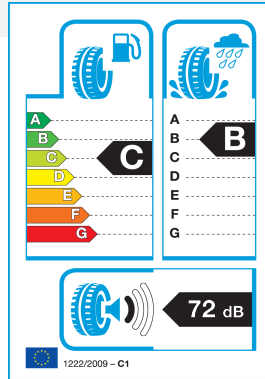

TRACMAX 255/40ZR 20 101Y TL Trac Saver XL MFS EXTRA LOAD

94,34€ 90,56€

- Proizvođač : TRACMAX
- Model : 12TM25540R200Y-3002
- Tip gume : Cijelogodišnje
- Brzinski razred : Y: 300 km/h
- Visina gume : 40
- Nosivost gume : 101
- Promjer gume : 20
- Širina gume : 255

Guma Tracmax Trac Saver je svestrana pneumatika za osobna vozila koja osigurava izvrsne performanse u svim godišnjim dobima. Tracmax je marka poznata po pristupačnim cijenama i visokim standardima kvalitete, budući da su njihove gume certificirane prema ISO9001, DOT, ECE, SASOBGCC i INMETRO. Pneumatike Tracmax ispunjavaju sve trenutne sigurnosne standarde te strože zahtjeve kvalitete. Markom Tracmax upravlja tvrtka Crowntyre Industrial Co. Ltd. iz Kine. Odaberite Tracmax Trac Saver za pouzdanu vožnju tijekom cijele godine.