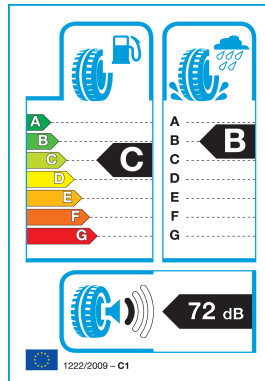

TRACMAX 235/40ZR 19 96Y TL Trac Saver XL EXTRA LOAD

78,38€ 76,81€

- Proizvođač : TRACMAX
- Model : 12TM23540R190Y-3002
- Tip gume : Cijelogodišnje
- Brzinski razred : Y: 300 km/h
- Promjer gume : 19
- Visina gume : 40
- Nosivost gume : 96
- Širina gume : 235

<https://www.gumishop.hr/tracmax-235-40zr-19-96y-tl-trac-saver-xl-extra-load-12tm23540r190y-3002-6958460930365.html>