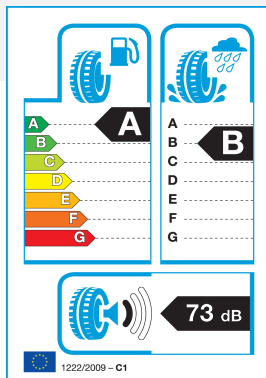

PIRELLI 275/40R 22 107Y TL PZero PZ4 (SC) + XL BMW-VERSION/EXTRA LOAD/PNCS

~~298,97€~~ **287,01€**

- Proizvođač : PIRELLI
- Model : 11PI27540R220Y-0402B
- Tip gume : Ljetne
- Brzinski razred : Y: 300 km/h
- Visina gume : 40
- Širina gume : 275
- Promjer gume : 22
- Nosivost gume : 107

<https://www.gumishop.hr/pirelli-275-40r-22-107y-tl-pzero-pz4-sc-xl-bmw-version-extra-load-pncs-11pi27540r220y-0402b-8019227374377.html>