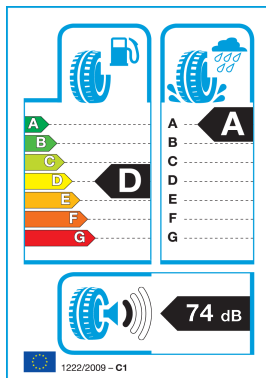

## PIRELLI 315/35ZR 20 106Y TL PZero F FERRARI-VERSION

418,10€ **401,37€**

- Proizvođač : PIRELLI
- Model : 10PI31535R200Y-0050
- Tip gume : Ljetne
- Brzinski razred : Y: 300 km/h
- Visina gume : 35
- Promjer gume : 20
- Nosivost gume : 106
- Širina gume : 315

<https://www.gumishop.hr/pirelli-315-35zr-20-106y-tl-pzero-f-ferrari-version-10pi31535r200y-0050-8019227209488.html>