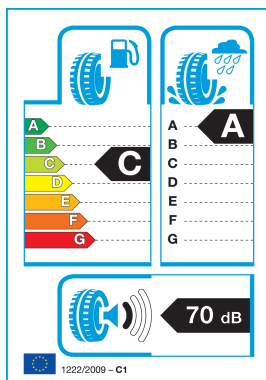

FIRESTONE 225/35R 20 90Y TL Sport XL FSL EXTRA LOAD

93,05€ **91,19€**

- Proizvođač : FIRESTONE
- Model : 10FI22535R200Y-7502
- Tip gume : Ljetne
- Brzinski razred : Y: 300 km/h
- Nosivost gume : 90
- Širina gume : 225
- Visina gume : 35
- Promjer gume : 20

<https://www.gumishop.hr/firestone-225-35r-20-90y-tl-sport-xl-fsl-extra-load-10fi22535r200y-7502-3286342857510.html>