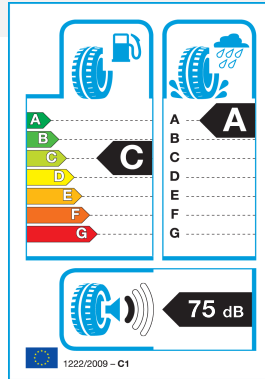

CONTINENTAL 295/40R 19 108Y TL SpCont.7 XL FR EXTRA LOAD

~~275,88€~~ **264,84€**

- Proizvođač : CONTINENTAL
- Model : 10CO29540R190Y-7772
- Tip gume : Ljetne
- Brzinski razred : Y: 300 km/h
- Promjer gume : 19
- Visina gume : 40
- Širina gume : 295
- Nosivost gume : 108

<https://www.gumishop.hr/continental-295-40r-19-108y-tl-spcont-7-xl-fr-extra-load-10co29540r190y-7772-4019238060317-html>