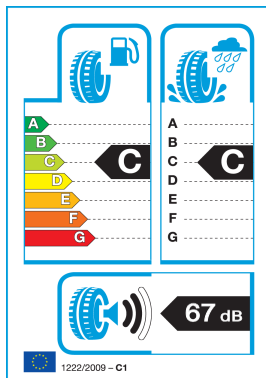

LAUFENN 205/75R 16C 113R TL X-Fit Van (LV-01)

~~102,60€~~ **100,55€**

- Proizvođač : LAUFENN
- Model : 20LA20575R160R-0100
- Tip gume : Ljetne
- Brzinski razred : R: 170 km/h
- Promjer gume : 16
- Širina gume : 205
- Nosivost gume : 113
- Visina gume : 75

<https://www.gumishop.hr/laufenn-205-75r-16c-113r-tl-x-fit-van-lv-01-20la20575r160r-0100-8808563546360.html>