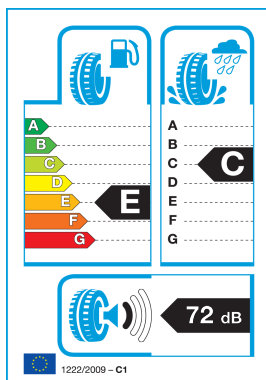

YOKOHAMA P265/65R 17 110T TL Geol.A/T G015 (OWL)

139,65€ 134,06€

- Proizvođač : YOKOHAMA
- Model : 11YO26565R170T-0150A
- Promjer gume : 17
- Brzinski razred : T: 190 km/h
- Visina gume : 65
- Širina gume : 265
- Nosivost gume : 110

<https://www.gumishop.hr/yokohama-p265-65r-17-110t-tl-geol-a-t-g015-owl-11yo26565r170t-0150a-4968814904036-html>