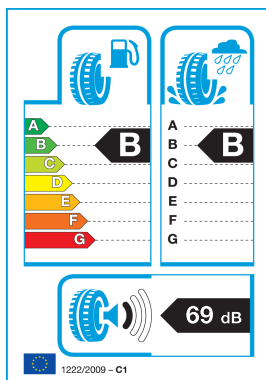

KLEBER 235/45R 19 99V TL Quadraxer SUV XL EXTRA LOAD

~~171,43€~~ **164,57€**

- Proizvođač : KLEBER
- Model : 11KL23545R190V-1502
- Brzinski razred : V: 240 km/h
- Promjer gume : 19
- Visina gume : 45
- Nosivost gume : 99
- Širina gume : 235

<https://www.gumishop.hr/kleber-235-45r-19-99v-tl-quadraxer-suv-xl-extra-load-11kl23545r190v-1502-3528707990426.html>