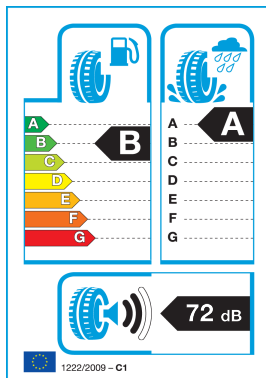

KLEBER 235/65R 16C 115R TL Transpro-2

143,36€ 140,49€

- Proizvođač : KLEBER
- Model : 20KL23565R160R-2220
- Tip gume : Ljetne
- Brzinski razred : R: 170 km/h
- Visina gume : 65
- Promjer gume : 16
- Širina gume : 235
- Nosivost gume : 115

<https://www.gumishop.hr/kleber-235-65r-16c-115r-tl-transpro-2-20kl23565r160r-2220-3528706081842.html>