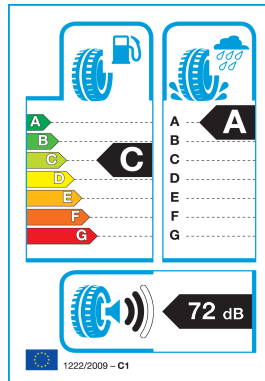

KLEBER 225/70R 15C 112S TL Transpro-2

~~116,57€~~ **114,23€**

- Proizvođač : KLEBER
- Model : 20KL22570R150S-2220
- Tip gume : Ljetne
- Visina gume : 70
- Brzinski razred : S: 180 km/h
- Promjer gume : 15
- Širina gume : 225
- Nosivost gume : 112

<https://www.gumishop.hr/kleber-225-70r-15c-112s-tl-transpro-2-20kl22570r150s-2220-3528701242583.html>