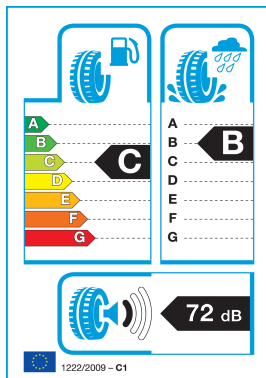

## TRACMAX 245/45ZR 20 103Y TL Trac Saver XL EXTRA LOAD

~~102,60€~~ **100,55€**

- Proizvođač : TRACMAX
- Model : 12TM24545R200Y-3002
- Tip gume : Cijelogodišnje
- Brzinski razred : Y: 300 km/h
- Visina gume : 45
- Promjer gume : 20
- Nosivost gume : 103
- Širina gume : 245

<https://www.gumishop.hr/tracmax-245-45zr-20-103y-tl-trac-saver-xl-extra-load-12tm24545r200y-3002-6958460930303.html>