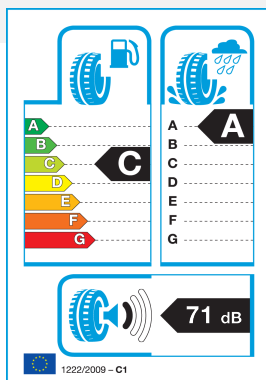

## MAXXIS 295/40ZR 20 110Y Victra Sport-5 XL MFS EXTRA LOAD

~~171,71€~~ **168,28€**

- Proizvođač : : MAXXIS
- Model : : 11MA29540R200Y-1052
- Tip gume : Ljetne
- Brzinski razred : Y: 300 km/h
- Visina gume : 40
- Promjer gume : 20
- Širina gume : 295
- Nosivost gume : 110

<https://www.gumishop.hr/maxxis-295-40zr-20-110y-victra-sport-5-xl-mfs-extra-load-11ma29540r200y-1052-4717784347448.html>