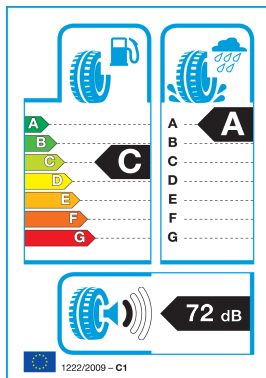

KUMHO 245/45ZR 20 103W TL PS-71 XL FSL EXTRA LOAD

~~171,71€~~ **168,28€**

- Proizvođač : KUMHO
- Model : 10KU24545R200W-0712
- Tip gume : Ljetne
- Brzinski razred : W: 270 km/h
- Visina gume : 45
- Promjer gume : 20
- Nosivost gume : 103
- Širina gume : 245

<https://www.gumishop.hr/kumho-245-45zr-20-103w-tl-ps-71-xl-fsl-extra-load-10ku24545r200w-0712-8808956324445.html>