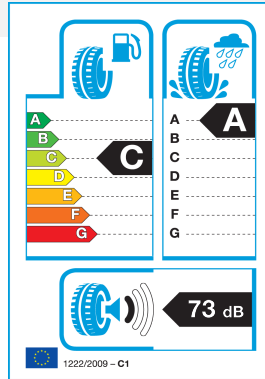

## MICHELIN 305/35ZR 22 110Y TL Pi.Super Sp.XL FSL EXTRA LOAD

**625,01€ 612,50€**

- Proizvođač: : MICHELIN
- Model: : 10MI30535R220Y-7002
- Tip gume : Ljetne
- Brzinski razred : Y: 300 km/h
- Visina gume : 35
- Širina gume : 305
- Promjer gume : 22
- Nosivost gume : 110

<https://www.gumishop.hr/michelin-305-35zr-22-110y-tl-pi-super-sp-xl-fsl-extra-load-10mi30535r220y-7002-3528706949937-html>