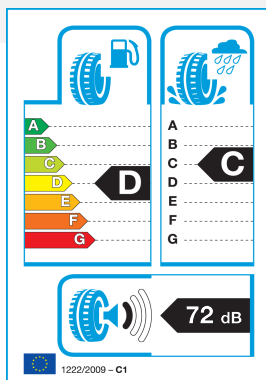

## PIRELLI 245/35R 19 93W TL W-270s2 F XL FERRARI-VERSION/EXTRA LOAD

~~342,57€~~ **335,72€**

- Proizvođač : PIRELLI
- Model : 13PI24535R190W-2722F
- Tip gume : Zimske
- Brzinski razred : W: 270 km/h
- Promjer gume : 19
- Nosivost gume : 93
- Visina gume : 35
- Širina gume : 245

<https://www.gumishop.hr/pirelli-245-35r-19-93w-tl-w-270s2-f-xl-ferrari-version-extra-load-13pi24535r190w-2722f-8019227253962.html>