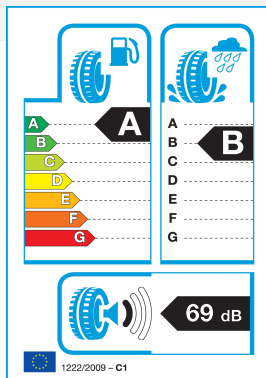

PIRELLI 225/50R 17 94Y TL Cintur.P-7C2 MO MERCEDES-VERSION

~~146,35€~~ **143,42€**

- Proizvođač : PIRELLI
- Model : 10PI22550R170Y-0720
- Tip gume : Ljetne
- Promjer gume : 17
- Brzinski razred : Y: 300 km/h
- Visina gume : 50
- Nosivost gume : 94
- Širina gume : 225

<https://www.gumishop.hr/pirelli-225-50r-17-94y-tl-cintur-p-7c2-mo-mercedes-version-10pi22550r170y-0720-8019227237580-html>