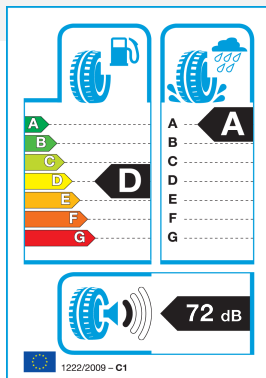

LAUFENN 245/35R 20 95Y TL Z-Fit EQ XL EXTRA LOAD/(LK-03)

~~143,50€~~ **140,63€**

- Proizvođač: : LAUFENN
- Model: : 10LA24535R200Y-0032
- Tip gume : Ljetne
- Brzinski razred : Y: 300 km/h
- Nosivost gume : 95
- Visina gume : 35
- Promjer gume : 20
- Širina gume : 245

LAUFENN 245/35R 20 95Y TL Z-Fit EQ XL EXTRA LOAD/(LK-03)

<https://www.gumishop.hr/laufenn-245-35r-20-95y-tl-z-fit-eq-xl-extra-load-lk-03-10la24535r200y-0032-8808563526423.html>