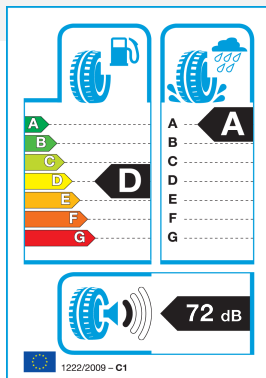

## LAUFENN 245/35R 20 95Y TL Z-Fit EQ XL EXTRA LOAD/(LK-03)

~~143,50€~~ **137,76€**

- Proizvođač: : LAUFENN
- Model: : 10LA24535R200Y-0032
- Tip gume : Ljetne
- Brzinski razred : Y: 300 km/h
- Nosivost gume : 95
- Visina gume : 35
- Promjer gume : 20
- Širina gume : 245

LAUFENN 245/35R 20 95Y TL Z-Fit EQ XL EXTRA LOAD/(LK-03)

<https://www.gumishop.hr/laufenn-245-35r-20-95y-tl-z-fit-eq-xl-extra-load-lk-03-10la24535r200y-0032-8808563526423.html>