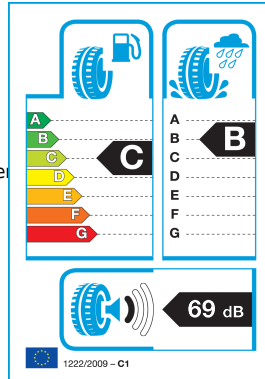

<https://www.gumishop.hr/kleber-235-45r-18-98y-tl-quadraxe>