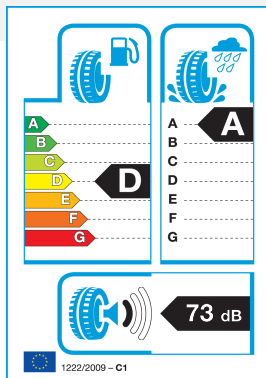

PIRELLI 275/35ZR 20 102Y TL PZero RO1 XL PN AUDI-VERSION/EXTRA LOAD

~~264,05€~~ **258,77€**

- Proizvođač : PIRELLI
- Model : 10PI27535R200Y-0052R
- Tip gume : Ljetne
- Brzinski razred : Y: 300 km/h
- Visina gume : 35
- Nosivost gume : 102
- Promjer gume : 20
- Širina gume : 275

<https://www.gumishop.hr/pirelli-275-35zr-20-102y-tl-pzero-ro1-xl-pn-audi-version-extra-load-10pi27535r200y-0052r-8019227247503.html>