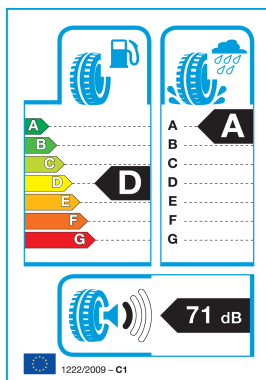

PIRELLI 265/40ZR 19 98Y TL PZero N1 PORSCHE-VERSION

305,52€ **299,41€**

- Proizvođač : PIRELLI
- Model : 10PI26540R190Y-00501
- Tip gume : Ljetne
- Brzinski razred : Y: 300 km/h
- Promjer gume : 19
- Visina gume : 40
- Nosivost gume : 98
- Širina gume : 265