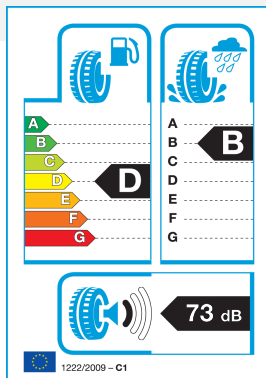

PIRELLI 255/40ZR 19 100Y TL PZero MO XL MERCEDES-VERSION/EXTRA LOAD

~~178,70€~~ **171,55€**

- Proizvođač : PIRELLI
- Model : 10PI25540R190Y-0052M
- Tip gume : Ljetne
- Brzinski razred : Y: 300 km/h
- Promjer gume : 19
- Visina gume : 40
- Nosivost gume : 100
- Širina gume : 255

<https://www.gumishop.hr/pirelli-255-40zr-19-100y-tl-pzero-mo-xl-mercedes-version-extra-load-10pi25540r190y-0052m-8019227271331.html>