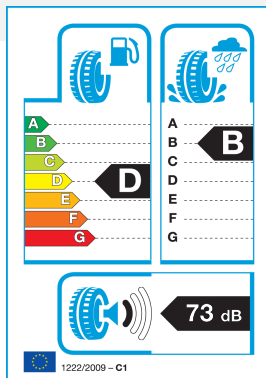

PIRELLI 255/35ZR 20 97Y TL PZero MO XL MERCEDES-VERSION/EXTRA LOAD

~~184,11€~~ **180,43€**

- Proizvođač : PIRELLI
- Model : 10PI25535R200Y-00520
- Tip gume : Ljetne
- Brzinski razred : Y: 300 km/h
- Nosivost gume : 97
- Visina gume : 35
- Promjer gume : 20
- Širina gume : 255

<https://www.gumishop.hr/pirelli-255-35zr-20-97y-tl-pzero-mo-xl-mercedes-version-extra-load-10pi25535r200y-00520-8019227256338.html>