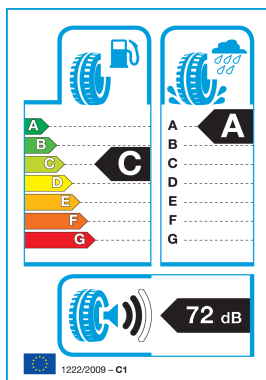

MICHELIN 215/70R 15CP 109R TL Crossclimate Camp.

213,75€ 209,48€

- Proizvođač : MICHELIN
- Model : 20MI21570R150R-7000
- Tip gume : Cijelogodišnje
- Visina gume : 70
- Brzinski razred : R: 170 km/h
- Promjer gume : 15
- Širina gume : 215
- Nosivost gume : 109