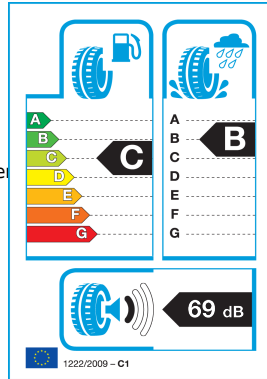

<https://www.gumishop.hr/kleber-245-35r-19-93y-tl-quadraxe>